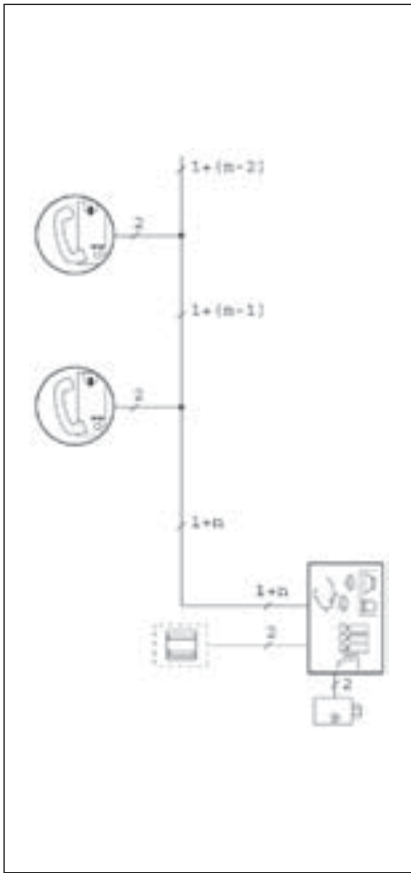

BEKÖTÉSI RAJZOK

1+n vezetékes audio rendszer