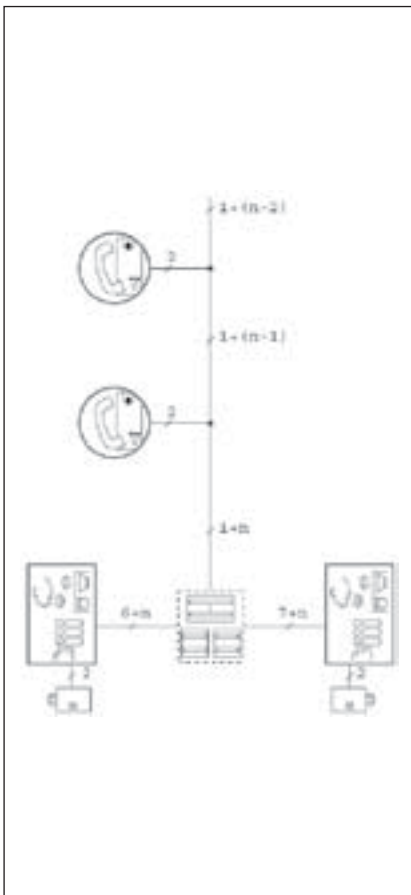

1+n vezetékes 2 kapus audio rendszer