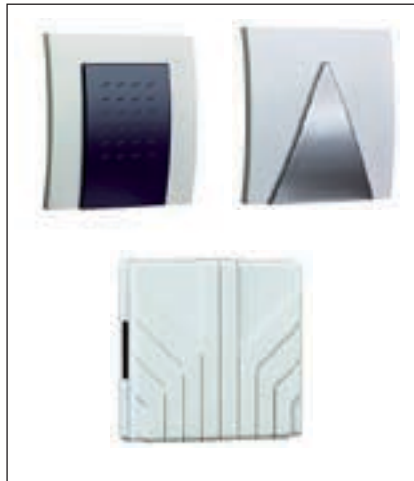

GROTHER ELEKTROMECHANIKUS DALLAMCSENGŐK

Gong 065 w/sim

Elektromechanikus dallamcsengő

Szín: fehér, metál. Működtető feszültség: 8-12Vac

Gong 665 Bw/bl

Elektromechanikus dallamcsengő

Szín: fehér, sötétkék. Működtető feszültség: 8-12Vac vagy 9V elem

Gong 265 w

Elektromechanikus dallamcsengő

Szín: fehér. Működtető feszültség: 8-12Vac

Gong 569-230V

Elektromechanikus dallamcsengő

Szín: fehér. Működtető feszültség: 230Vac 50Hz