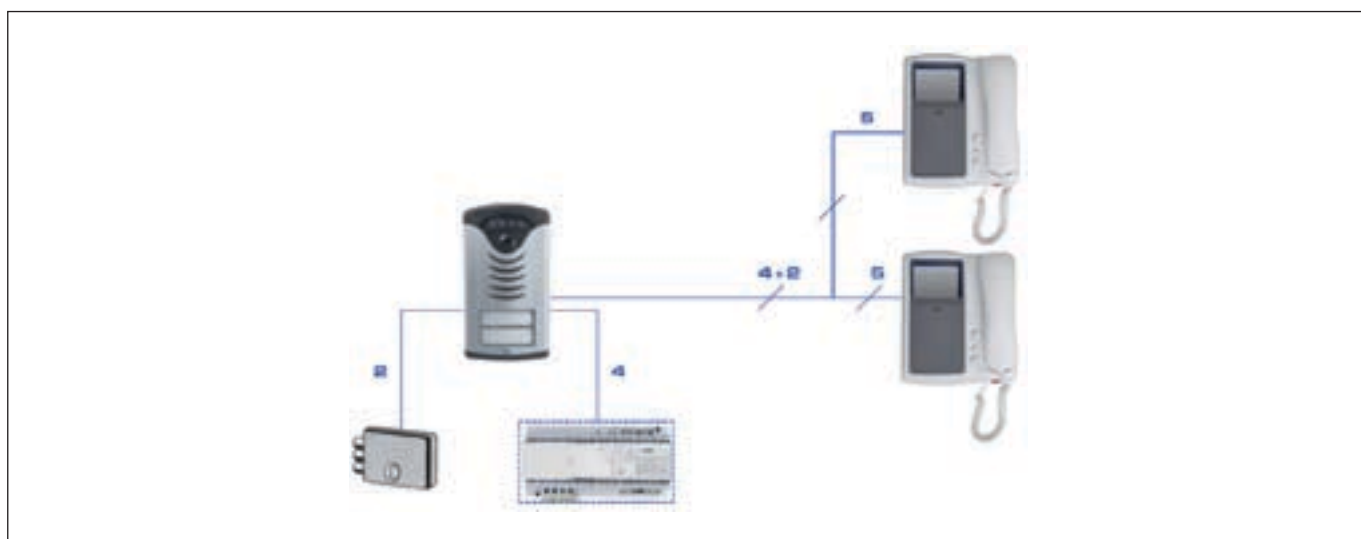

A készlet tartalma:

1db Atlantico lakáskészülék

1db Tápegység

1db 1-nyomógombos Smyle kaputábla

VIDEO KAPUTELEFON KÉSZLET MOD.956

956/31

1-lakásos video kaputelefon készlet, 5-vezetékes rendszer

A készlet tartalma:

1db Atlantico video monitor 1705/1 szerelőkerettel 1705/955

1db Tápegység, 7 DIN modul széles

1db 1-nyomógombos Smyle kaputábla 1729/1 video egységgel 956/123

956/32

2-lakásos video kaputelefon készlet, 5-vezetékes video rendszer

A készlet tartalma:

2db Atlantico video monitor 1705/1 szerelőkerettel 1705/955

1db Tápegység, 7 DIN modul széles

1db 2-nyomógombos Smyle kaputábla 1729/2 video egységgel 956/123

KIEGÉSZÍTŐK, ALKATRÉSZEK

1729/1
1-lakásos Symle video kaputábla

1729/2
2-lakásos Symle video kaputábla

956/67
Pabx interfész

788/51
Kapuváltó relé

956/110
Tápegység

SMYLE KÉSZLETEK

AUDIO KÉSZLET TÁBLÁZAT

Jellemzők		
Típus	1-lakásos készlet 1129/31-/21	2-lakásos készlet 1129/501-502/601
Rendszer	2-vezetékes	5-vezetékes
Kaputábla	Symle (1129/21 fém kaputábla)	Symle
Beltéri készülék	Atlantico, Utópia	Atlantico
Egyedi vezérlés	2	3
Csengőhangerő állítás	Igen	Igen (1132/53 kiegészítővel)
Némító funkció	Igen	Nem
Párhuzamos készülékek száma	5	2
Extra erősítő egység	Nem	1 (kiegészítő egységgel)
Telefonközponttal bővíthető	Nem	Igen
Elektromos ajtózár vezérlés	Igen	Igen
Távolság	110	300