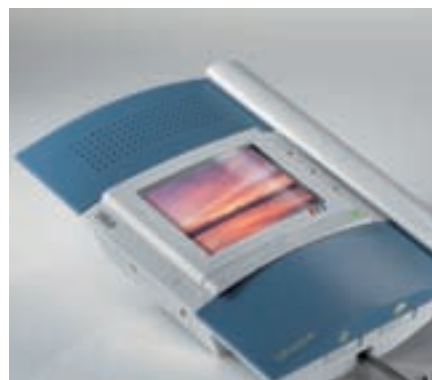

Kaputelefonok korszerű kivitelben, megbízható minőségben

Az Urmet csoporthoz tartozó, házi távközlési rendszerekre szakosodott Urmet Domus vállalat, a távközlési ágazat egyik olyan vezető olasz vállalatcsoportjának szilárd alapjaira építkezett, amelynek üzleti tevékenysége 1937-ig nyúlik vissza. Leányvállalataival a világ 55 országában képviselteti magát. Az a tény, hogy az Urmet Domus 1994 óta az ISO 9001 minőségbiztosítási rendszernek megfelelően tervezi, gyártja és értékesíti termékeit, sok mindent elmond arról a megkülönböztetett figyelemről, amelyet a vállalat a módszerek és az eljárások kialakításának szentel, kezdve a tervezéstől egészen az ügyfelekkel való foglalkozásig.

Az Urmet Domus az egész világon betöltött vezető szerepét nemcsak a minőségi szabványok szigorú betartásával tartja fenn, hanem a nagyüzemi termeléssel, teljes termékcsaládokkal, élenjáró technológiai újításokkal, a termékek megbízhatóságával és kiterjedt, rendkívül hatékony ügyfélszolgálati hálózattal is.

Az Urmet Domus 1993-ban alapított saját leányvállalatot Magyarországon, mely a több éve működő Urmet képviselői munkáját vette át és terjesztette ki.

Legfontosabb termékeink:

- kaputelefonok (hagyományos)
- videó kaputelefonok (hagyományos)
- digitális kaputelefon rendszerek
- beléptető rendszerek
- videó megfigyelő rendszerek
- interkom rendszerek
- kis telefon alközpontok
- CCTV rendszerek
- csengők, kürtök

Vásárlóinkat közvetlenül, vagy az ország számos pontján megtalálható viszonteladóinkon keresztül szolgáljuk ki. Termékeinket bemutatótermünkben működés közben is megtekinthetik. A készülékek garanciális szervizelését saját vevőszolgálatunk látja el, mely ingyenes szaktanácsadással is ügyfeleink rendelkezésére áll. Vállaljuk egyedi rendszerek tervezését is.

Garancia: Urmet termékekre 3 év, Grothe 2 év, egyéb termékekre 1 év.