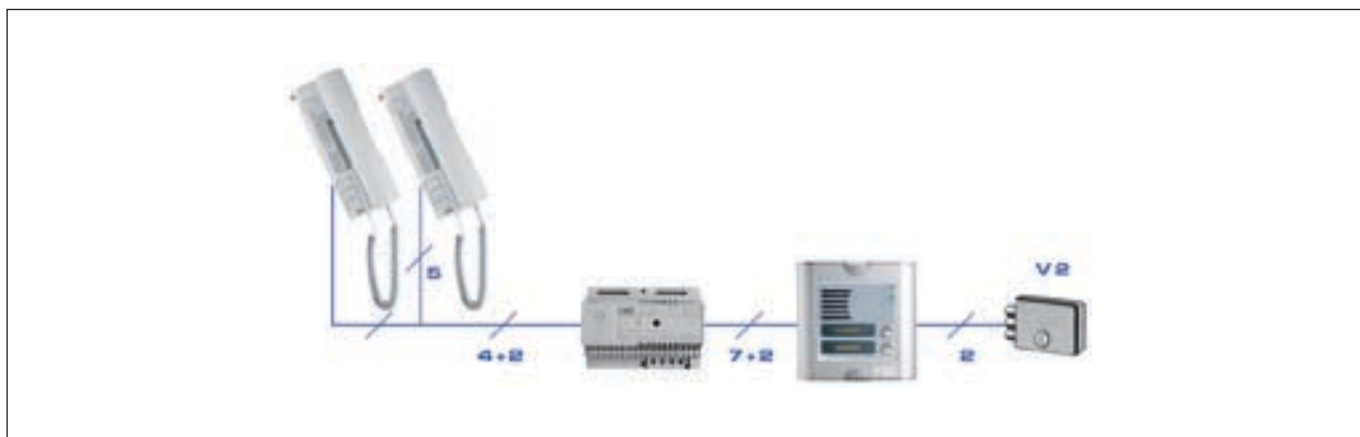

SINTHESI 4+N VEZETÉKES KÉSZLETEK

1133/301

1-lakásos kaputelefon készlet, 4+n vezetékes rendszer

A készlet tartalma:

- 1db Atlantico lakáskészülék 1133/1
- 1db Erősítő egység 1145/500
- 1db Tápegység, 7 DIN modul széles 786/11
- 1db Sinthesi beszédrács modul 1-nyomógombbal 1145/21
- 1db 1-modulos burkoló keret 1145/61
- 1db 1-modulos süllyesztő doboz 1145/51

1133/302

2-lakásos kaputelefon készlet, 4+n vezetékes rendszer

A készlet tartalma:

- 2db Atlantico lakáskészülék 1133/1
- 1db Erősítő egység 1145/500
- 1db Tápegység, 7 DIN modul széles 786/11
- 1db Sinthesi beszédrács modul 2-nyomógombbal 1145/22
- 1db 1-modulos burkoló keret 1145/61
- 1db 1-modulos süllyesztő doboz 1145/51

SINTHESI 4+N VEZETÉKES KÉSZLETEK

1134/301

1-lakásos kaputelefon készlet, 4+n vezetékes rendszer

A készlet tartalma:

- 1db Utopia lakáskészülék 1134/1
- 1db Erősítő egység 1145/500
- 1db Tápegység, 7 DIN modul széles 786/11
- 1db Sinthesi beszédrács modul 1-nyomógombbal 1145/21
- 1db 1-modulos burkoló keret 1145/61
- 1db 1-modulos süllyesztő doboz 1145/51

1134/302

2-lakásos kaputelefon készlet, 4+n vezetékes rendszer

A készlet tartalma:

- 2db Utopia lakáskészülék 1134/1
- 1db Erősítő egység 1145/500
- 1db Tápegység, 7 DIN modul széles 786/11
- 1db Sinthesi beszédrács modul 2-nyomógombbal 1145/22
- 1db 1-modulos burkoló keret 1145/61
- 1db 1-modulos süllyesztő doboz 1145/51