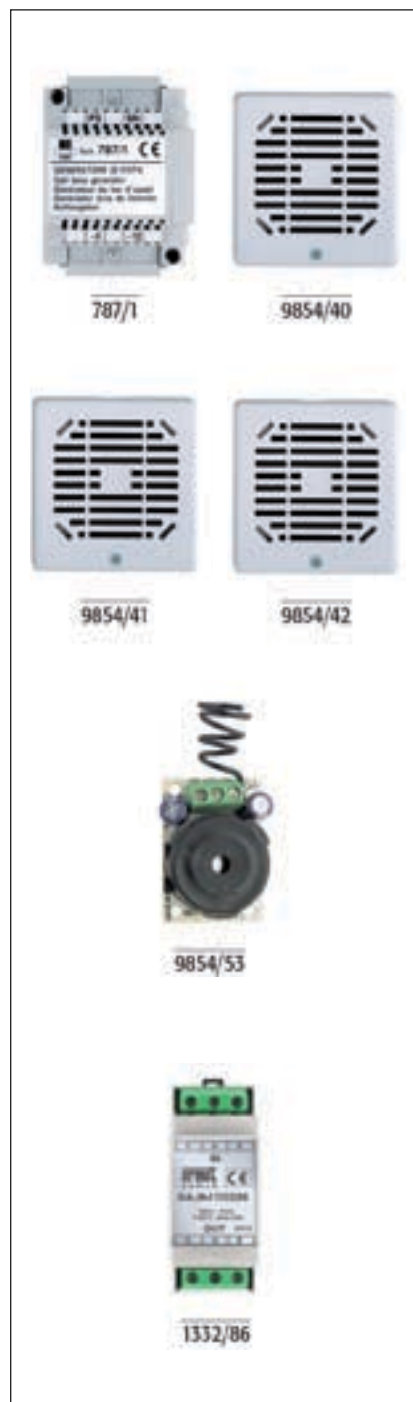

9854/52

Kiegészítő hangjelző (Zümmeres)

9854/53

Ajtó melletti csengő egység

TÚLFESZÜLTSGVÉDELEM

1332/85

Túlfeszültségvédő

Méret: 2 DIN modul széles

230Vac 4000VA

1332/86

Hálózatizavarszűrő

Méret: 2 DIN modul széles

230Vac 4000VA

PABX INTERFÉSZ

1072/67

PABX interfész Bibus rendszerhez

1038/67

PABX interfész Digivoice és 4+n vezetékes rendszerhez