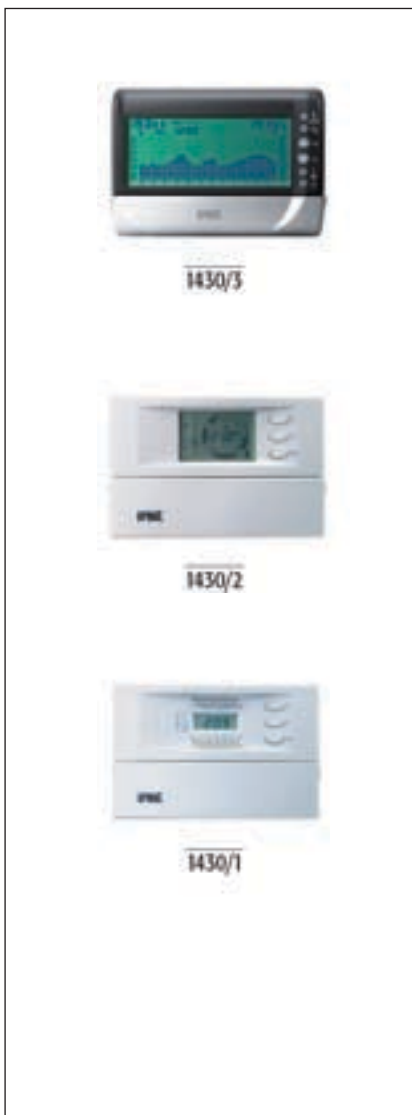

Méret (Sz. Ma. x Mé.): 85 x 85 x 31

1410/51

Hőmérsékletérzékelő 4K7, belső

Alkalmos a Ref. 1410/1, 1410/2 és 1420/1 termosztáthoz.

Méret (Sz. Ma. x Mé.): 85 x 85 x 31

PROGRAMOZHATÓ TERMOSZTÁTOK

1430/3

KLIMAT ZOOM heti programozású termosztát