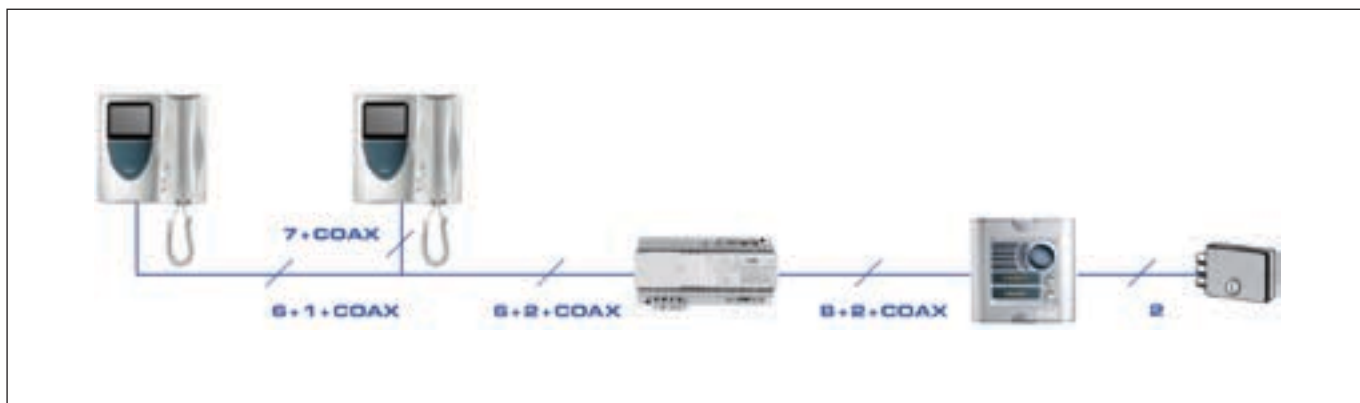

1702/611

1-lakásos video kaputelefon készlet, koaxkábeles rendszer

A készlet tartalma:

1db Atlantico video beltéri készülék 1702/1 szerelő kerettel 1202/90

1db Tápegység 789/5B

1db Sinthesi kaputábla, 1-nyomógombbal 1745/81

1702/612

2-lakásos video kaputelefon készlet, koaxkábeles rendszer

A készlet tartalma:

2db Atlantico video beltéri készülék 1702/1 szerelő kerettel 1202/90

1db Tápegység 789/5B

1db Sinthesi kaputábla, 2-nyomógombbal 1745/82

VIDEO KAPUTELEFON KÉSZLET, KOAX KÁBELES RENDSZER

1705/621

1-lakásos video kaputelefon készlet, koaxkábeles rendszer

A készlet tartalma:

1db Artico video beltéri készülék 1705/1 szerelő kerettel 1705/90

1db Tápegység 789/5B