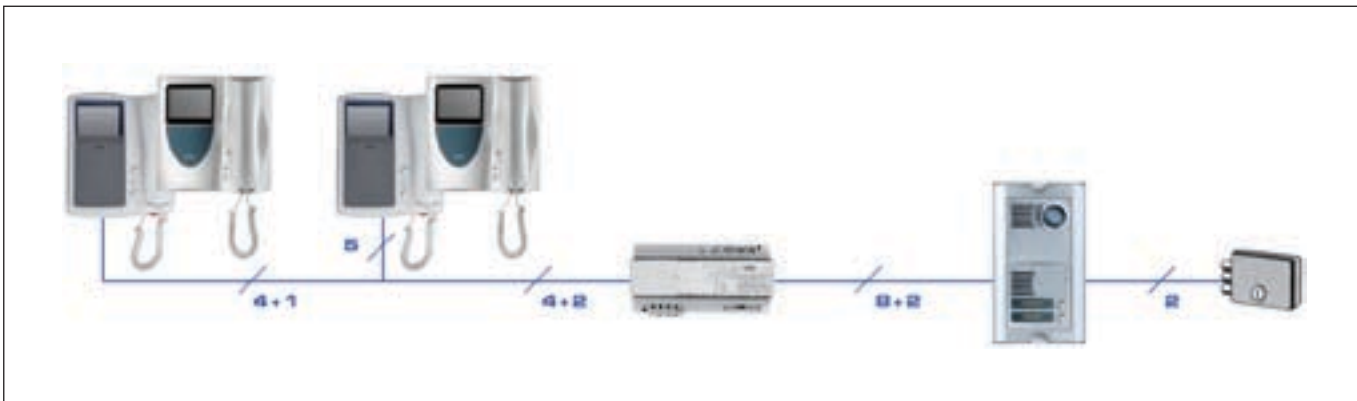

VIDEO KAPUTELEFON KÉSZLETEK, 5-VEZETÉKES VIDEO RENDSZER

1705/602

2-lakásos video kaputelefon készlet, 5-vezetékes rendszer

A készlet tartalma:

2db Artico video beltéri készülék 1705/1 szerelő kerettel 1705/955

1db Tápegység 789/5B

1db Sinthesi kaputábla, 2-nyomógombbal 1745/22

VIDEO KAPUTELEFON KÉSZLETEK, 5-VEZETÉKES VIDEO RENDSZER

1702/601

1-lakásos video kaputelefon készlet, 5-vezetékes rendszer

A készlet tartalma:

1db Atlantico video beltéri készülék 1702/1 szerelő kerettel 1702/955

1db Tápegység 789/5B

1db Sinthesi kaputábla, 1-nyomógombbal 1745/21

1702/602

2-lakásos video kaputelefon készlet, 5-vezetékes rendszer

A készlet tartalma:

2db Atlantico video beltéri készülék 1702/1 szerelő kerettel 1702/955

1db Tápegység 789/5B

1db Sinthesi kaputábla, 2-nyomógombbal 1745/22

VIDEO KAPUTELEFON KÉSZLET, KOAX KÁBELES RENDSZER

1702/611

1-lakásos video kaputelefon készlet, koaxkábeles rendszer

A készlet tartalma:

1db Atlantico video beltéri készülék 1702/1 szerelő kerettel 1202/90

1db Tápegység 789/5B

1db Sinthesi kaputábla, 1-nyomógombbal 1745/81

1702/612

2-lakásos video kaputelefon készlet, koaxkábeles rendszer

A készlet tartalma:

2db Atlantico video beltéri készülék 1702/1 szerelő kerettel 1202/90

1db Tápegység 789/5B

1db Sinthesi kaputábla, 2-nyomógombbal 1745/82