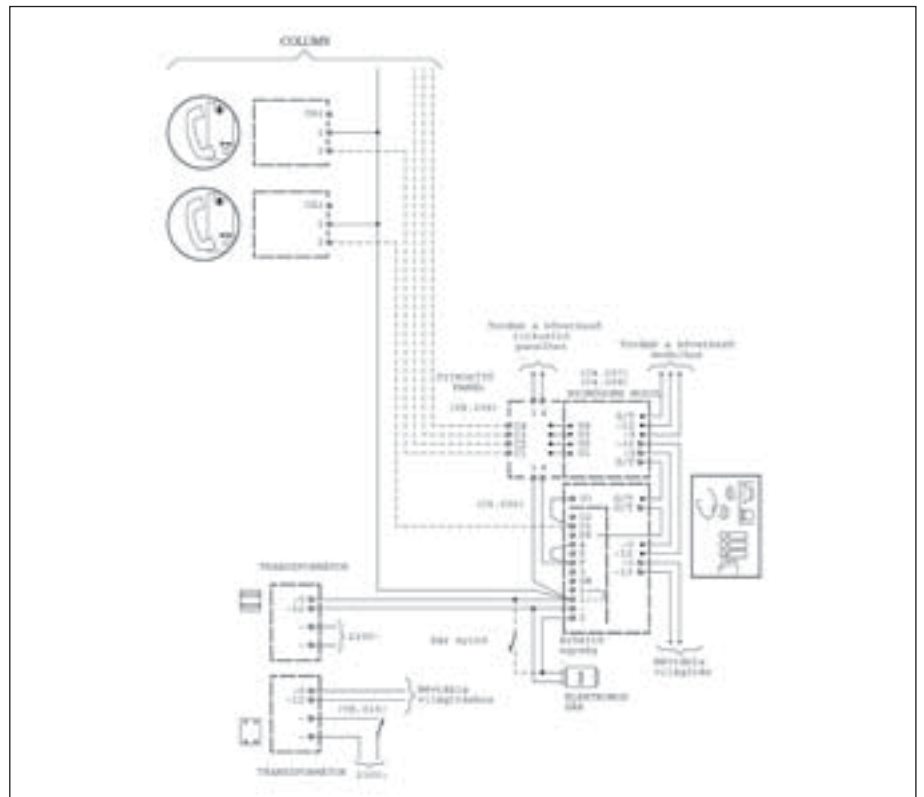

BEKÖTÉSI RAJZOK

1+n vezetékes audio rendszer