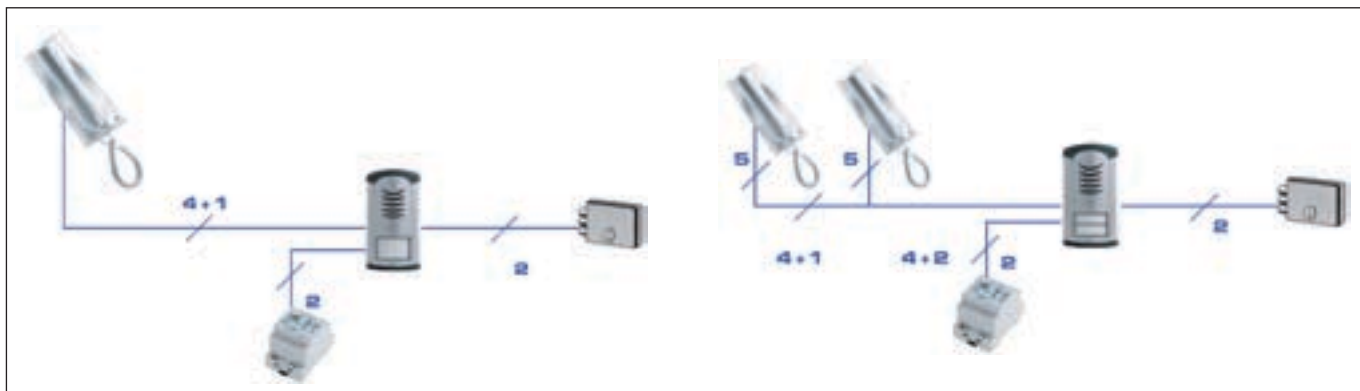

1129/502

2-lakásos kaputelefon készlet

A készlet tartalma:

- 2db lakáskészülék elektromos ajtózárnító nyomógombbal 1133/1
- 1db transzformátor 9000/230V 12Vac, 3 DIN modul széles
- 1db 2-nyomógombos Smyle kaputábla Mod. 1129/1
- 1db 4+n vezetékes beépített erősítő egység 1128/510

1129/601

1-lakásos kaputelefon készlet, SMYLE fém (zama) előlappal

A készlet tartalma:

- 1db lakáskészülék elektromos ajtózárnító nyomógombbal 1133/1
- 1db transzformátor 9000/230V 12Vac, 3 DIN modul széles
- 1db 1-nyomógombos Smyle fém kaputábla beépített
- 4+n vezetékes erősítő egységgel

Ajtó melletti csengő egység

788/52

Kiegészítő csengő jelfogó

2-VEZETÉKES KAPUTELEFON KÉSZLET, SMYLE KAPUTÁBLÁVAL

1129/21

1-lakásos kaputelefon készlet fém előlappal, 2-vezetékes rendszer

A készlet tartalma: