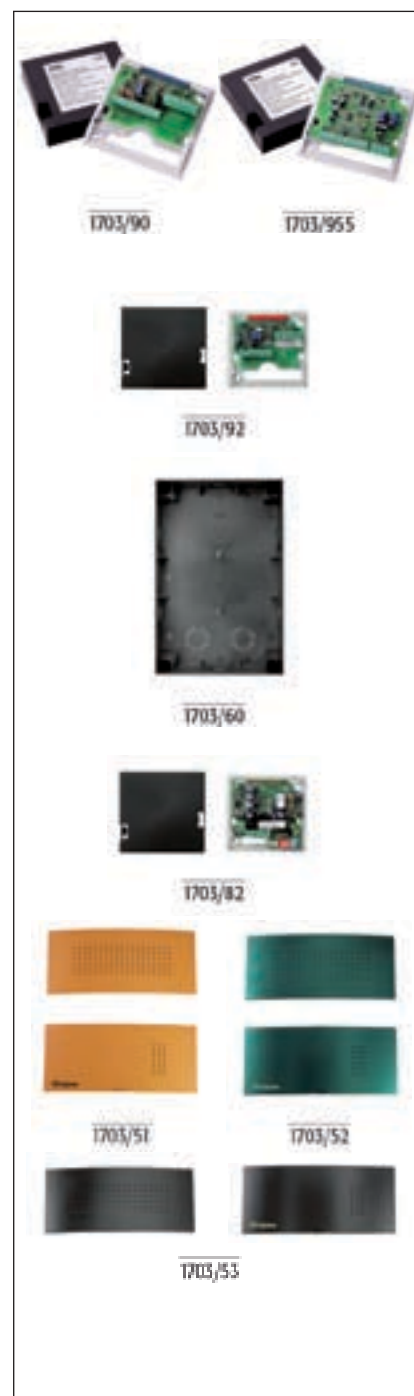

KIEGÉSZÍTŐK, ALKATRÉSZEK

1703/90

Szerelőkeret Ref. 1703/1 és 1703/19 video monitorokhoz
Koax kábeles video rendszerhez

1703/955

Szerelőkeret Ref. 1703/1 és 1703/19 video monitorokhoz
5-vezetékes video rendszerhez

1703/91

Szerelőkeret Ref. 1703/2 és 1703/29 video monitorokhoz
Koax kábeles video rendszerhez

1703/92

Szerelőkeret Ref. 1703/1 és 1703/19 video monitorokhoz
Digivoice rendszerhez

1703/93

Szerelőkeret Ref. 1703/3 video monitorhoz
Koax kábeles video rendszerhez

1703/94

Szerelőkeret Ref. 1703/2 és 1703/29 video monitorokhoz
Digivoice rendszerhez

1703/60

Süllyesztő doboz Ref. 1703/2, 1703/3 és 1703/29 video monitorokhoz

1703/82

Szerelőkeret Ref. 1703/1 és 1703/19 video monitorokhoz
2GO! rendszerhez

1703/51

Utopia video monitorhoz matt sárga színű csúsztatható előlap

1703/52

Utopia video monitor matt zöld csúsztatható előlap

1703/53

Utopia video monitor antracit színű csúsztatható előlap

1703/101

Kézibeszélő vezetékkel, Ref. 1703/1 video monitorhoz

VIDEO MONITOROK

1702/1

Atlantico video monitor

Elektromos ajtózárral nyitó nyomógomb háttérvilágítással,
2 szerviz nyomógombbal. Fehér ABS burkolat. Méretek
(Sz. x Ma. x Mé.): 218 x 220 x 80 mm

1702/40

Atlantico színes video monitor

Elektromos ajtózárral nyitó nyomógomb háttérvilágítással,
2 szerviz nyomógombbal. Fehér ABS burkolat. Méretek (Sz. x Ma. x Mé.): 218 x 220 x 80 mm