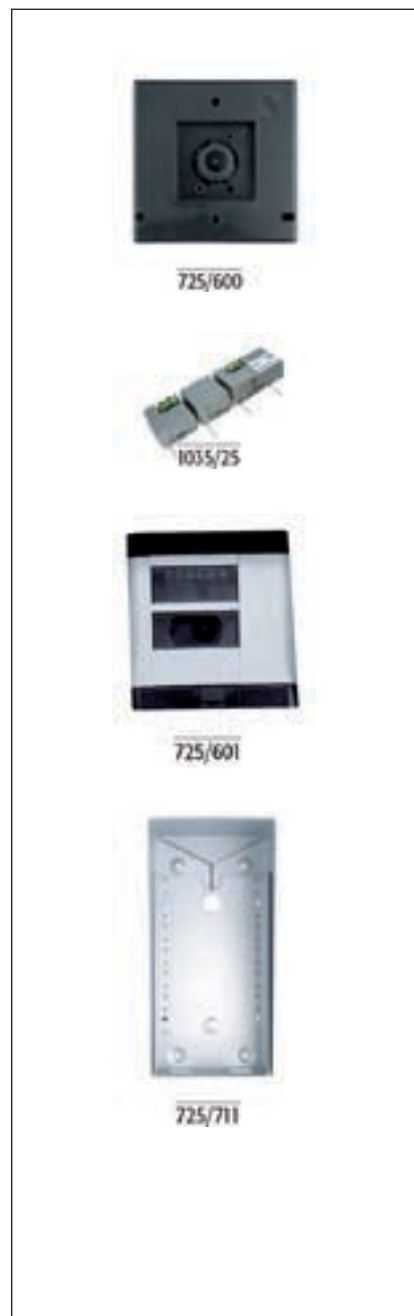

725/722

Falon kívüli esővédő keret

Ref. 725/212 – 725/224 és Ref. 725/020 – 725/032 2 oszlopos elrendezésű 12-24 nyomógombos kaputáblához