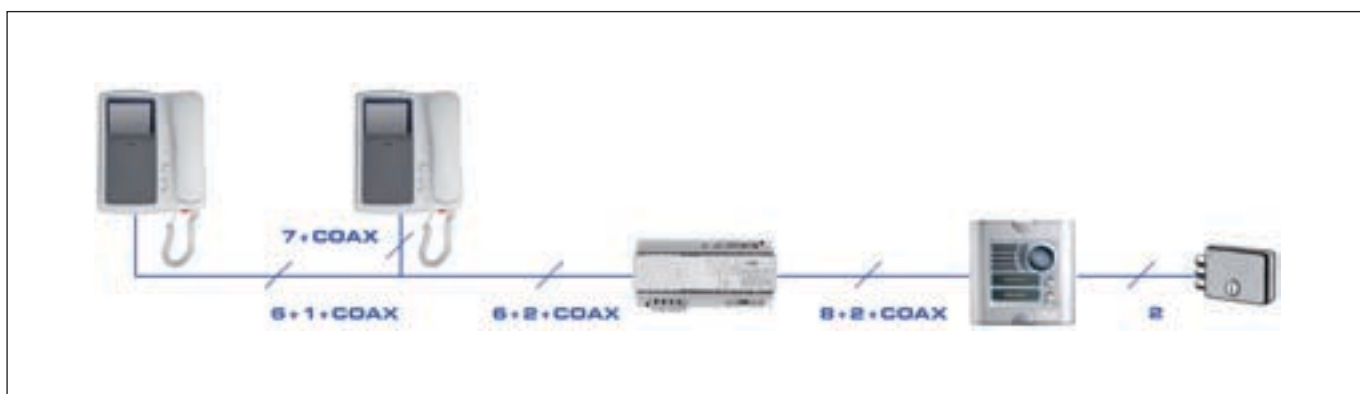

VIDEO KAPUTELEFON KÉSZLET, KOAX KÁBELES RENDSZER

1705/621

1-lakásos video kaputelefon készlet, koaxkábeles rendszer

A készlet tartalma:

1db Artico video beltéri készülék 1705/1 szerelő kerettel 1705/90

1db Tápegység 789/5B

1db Sinthesi kaputábla, 1-nyomógommbal 1745/81

1702/622

2-lakásos video kaputelefon készlet, koaxkábeles rendszer

A készlet tartalma:

2db Artico video beltéri készülék 1705/1 szerelő kerettel 1705/90

1db Tápegység 789/5B

1db Sinthesi kaputábla, 2-nyomógommbal 1745/82