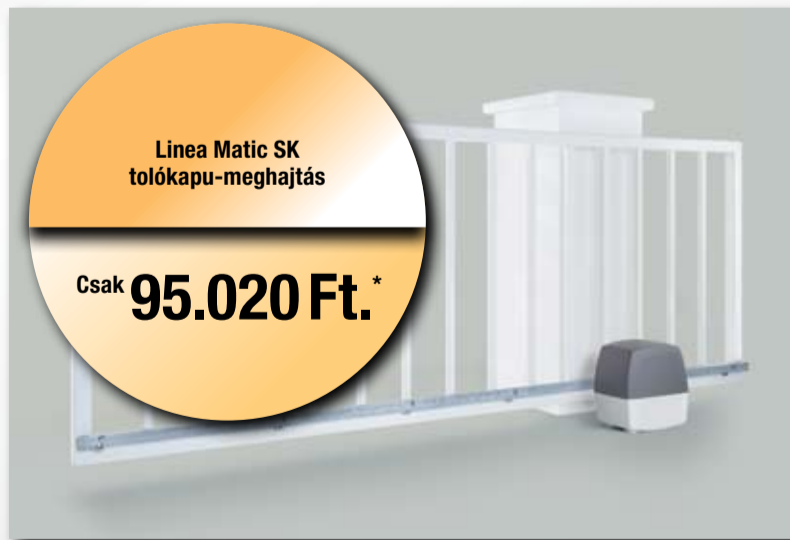

LineaMatic tolókapu-meghajtás

- meghajtás max. 6000 mm széles és max. 2000 mm magas tolókapukhoz
- kapuszárny max. súlya: 300 kg
- az ár tartalmaz 4 m „V6”-os kivitelű műanyag fogaslécet
- egyutas fényzorompóval és SLK sárga LED-es figyelmeztető jelzőlámpával

Két darab 4-gombos mini kéziadóval

Lágy indítással és lassított stop funkcióval

Beállítható erőhatárolással

Az ábrázolt színek és felületek eltérhetnek a valóságtól. A változtatás és az árfevésztés jogát fenntartjuk.
*Kötelezettség nélküli ajánlat az akciós méretekre és termékekre, mely tartalmazza a 25%-os AFA-1-es. Enyhéyes minden, az akcióban résztvevő magyarországi kereskedőnél 2011.12.31-ig.
**Pearl Berry-kapu esetén, összehasonlítva egy N90-as Berry-billenőkapuval.
2010.11. havi kiadás / nyomtatás 2011.12.23 / HF 86177 HU / PDF