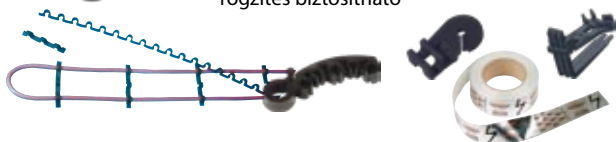

Devi rögzítőelemek

A kiegészítők széles választékával optimális rögzítés biztosítható

Cikkszám	Megnevezés	Leírás	Nettó ár
19805266	Devifast™ 1m	Műanyag kábeltartó sín	350 Ft
19805076	Devitape™	Alumínium szalag, 50m	9 060 Ft
19805258	Devidrain™	Kábeltartó lefolyóba, 25db	1 220 Ft
19805191	Devigut™	Kábeltartó csatornába, 25db	2 110 Ft
19805192	Deviclip™	Kábeltartó tetőcseréphez, 25db	2 040 Ft
19805193	Deviclip™ kit	Kábeltartó készlet tetőhöz	4 990 Ft